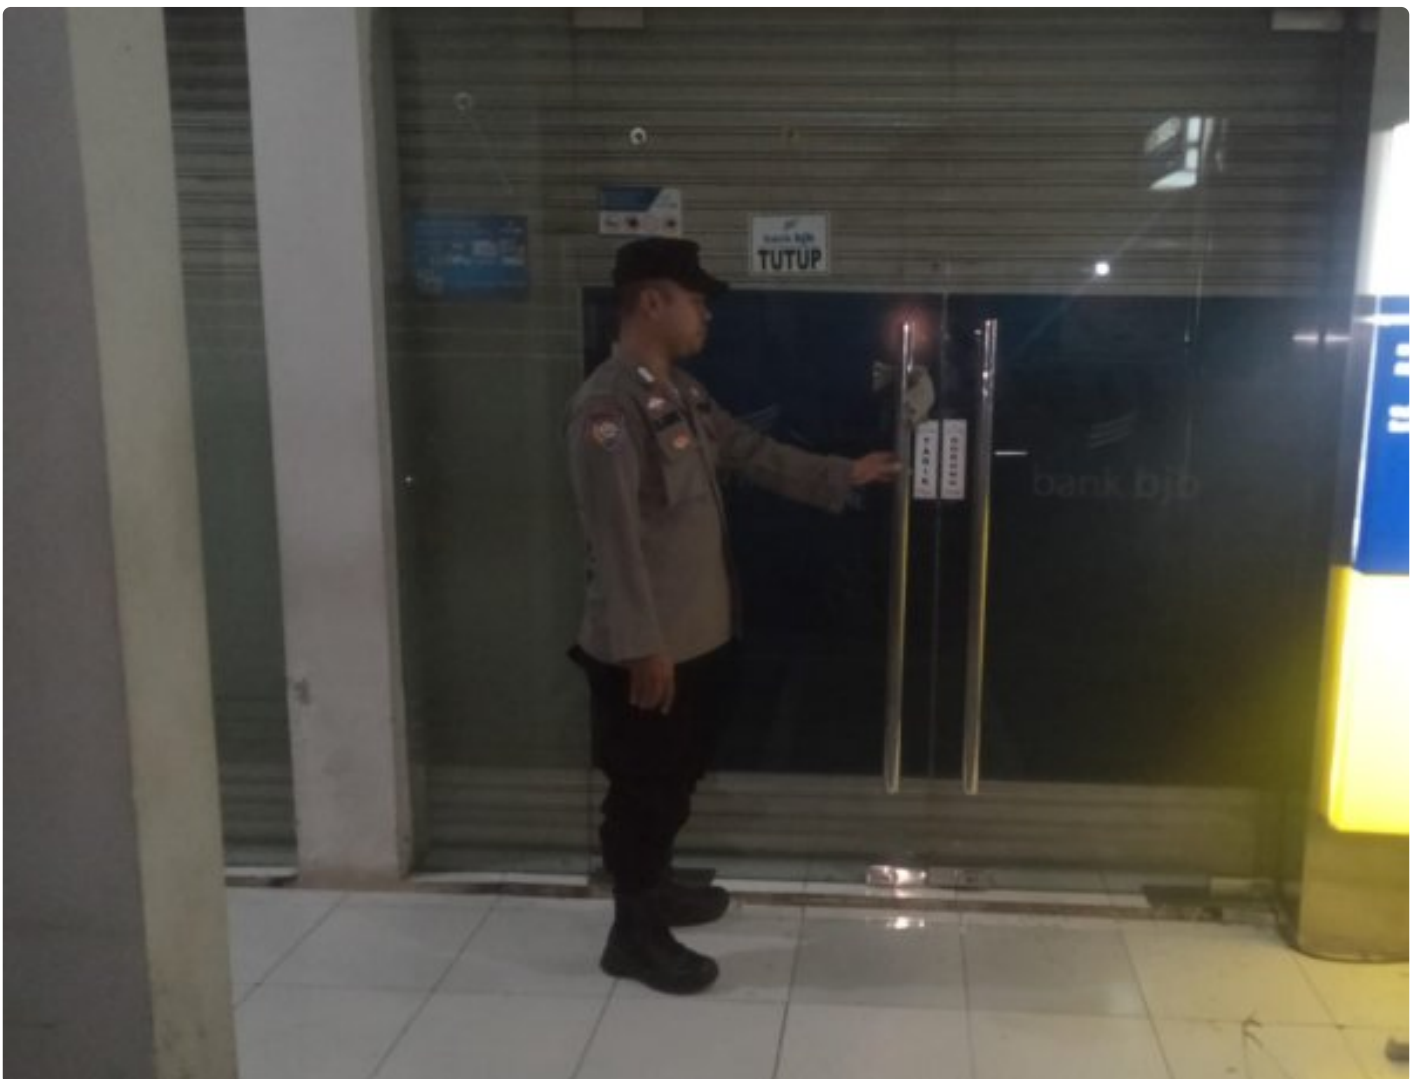

## Dua Personel Polsek Tegalwaru Patroli Malam Monitor Kantor Bank dan ATM di Wilayah Loji

KARAWANG - KARAWANG.MAGZ.CO.ID

Jul 25, 2024 - 11:58

KARAWANG,- Tidak mau ada celah dan potensi kejahatan yang bisa menimpa perkantoran di wilayah Loji Kecamatan Tegalwaru.

Sigap dua personel melaksanakan patroli regulasi pada malam hari secara seksama. Rabu (24/7) malam tadi.

Bripka Deni Aripin dan Briptu Asep Hidayay melaksanakan patroli malam.

Salah satu giat monitoring patroli malam itu meliputi perkantoran, perbatasan, perbankan dan kegiatan masyarakat.